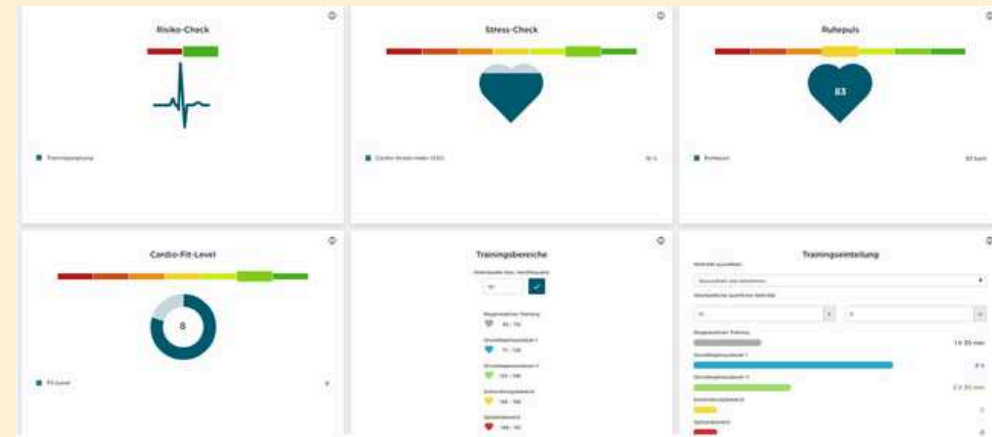

## Zubuchbar

Brainlight & Massage

Brainlight +  
Massagesessel 20 Min /  
ab 19,90 €/pP

Stressmessung

Stressmessung mit  
Cardioscan inkl.  
Kurzbesprechung -  
Dauer ca. 10-15 Min. ab  
39,90 €\* pP

Impuls-Vortrag -  
Stress, lass´nach